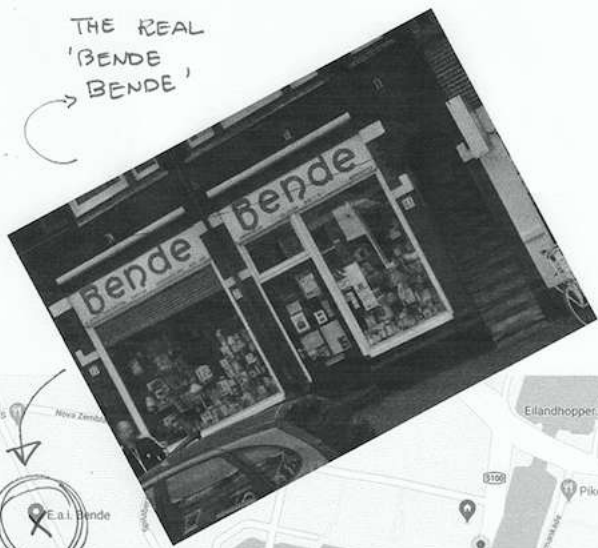

PROOF SHEET
NO:003

THE REAL
'BENDE
BENDE'