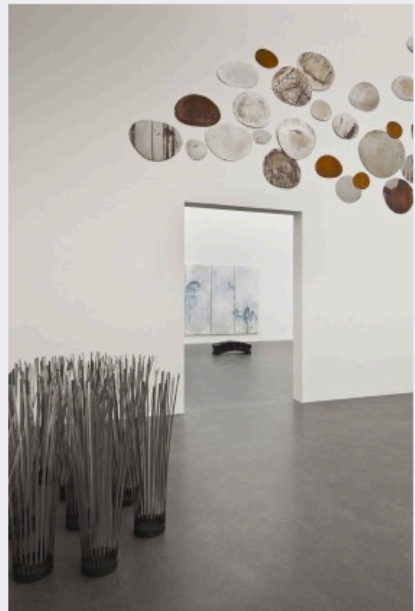

Die diesjährige Jahresausstellung wird aus Anlass des Jubiläums „10 Jahre Kunstmuseum im KKL Luzern“ einmalig in einem veränderten Modus durchgeführt. Anstelle einer Fachjury, die gemeinsam eine Auswahl von Künstlerinnen und Künstlern trifft, werden neun Kuratorinnen und Kuratoren aus der Zentralschweiz eingeladen, ihre eigene persönliche Auswahl zu treffen und in ein oder zwei für sie vorgesehenen Räumen eine individuelle „Kabinett“-Ausstellung einzurichten. Dafür stellt das Kunstmuseum mit 1800 qm fast die gesamte Museumsfläche zur Verfügung. Dieses Verfahren verspricht eine breitere und repräsentativere Übersicht über die Zentralschweizer Kunstszene als üblich. Wie gewohnt wird die Ausstellung öffentlich ausgeschrieben. Die Kuratorinnen und Kuratoren müssen die eingegangenen Bewerbungen sichten, können aber weitere Künstlerinnen und Künstler, sofern sie die Kriterien der Teilnahme erfüllen, auch direkt einladen.