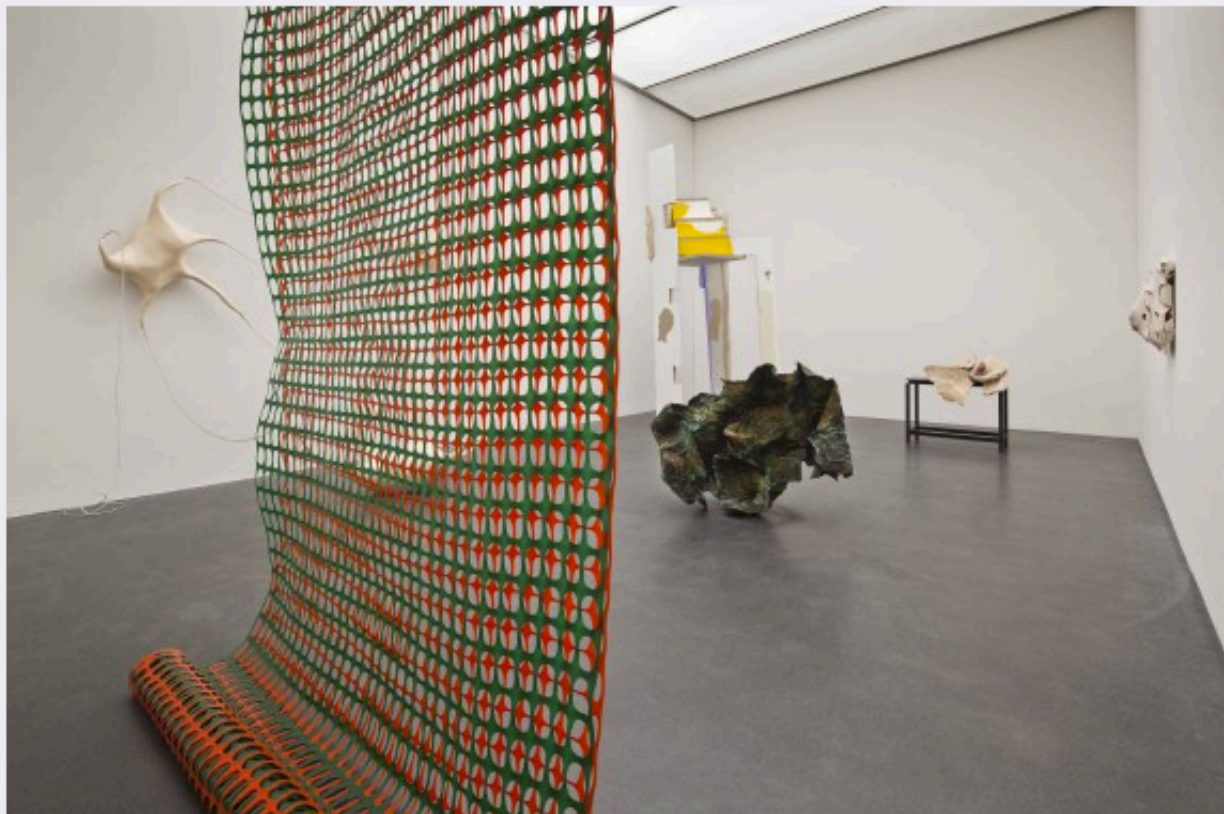

Die diesjährige Jahresausstellung wird aus Anlass des Jubiläums „10 Jahre Kunstmuseum im KKL Luzern“ einmalig in einem veränderten Modus durchgeführt. Anstelle einer Fachjury, die gemeinsam eine Auswahl von Künstlerinnen und Künstlern trifft, werden neun Kuratorinnen und Kuratoren aus der Zentralschweiz eingeladen, ihre eigene persönliche Auswahl zu treffen und in ein oder zwei für sie vorgesehenen Räumen eine individuelle „Kabinett“-Ausstellung einzurichten. Dafür stellt das Kunstmuseum mit 1800 qm fast die gesamte Museumsfläche zur Verfügung. Dieses Verfahren verspricht eine breitere und repräsentativere Übersicht über die Zentralschweizer Kunstszene als üblich. Wie gewohnt wird die Ausstellung öffentlich ausgeschrieben. Die Kuratorinnen und Kuratoren müssen die eingegangenen Bewerbungen sichten, können aber weitere Künstlerinnen und Künstler, sofern sie die Kriterien der Teilnahme erfüllen, auch direkt einladen.

kuratiert von Christine Anliker, Eveline Donno-Temperli/Anna-Sabina Zürcher, Julie Harboe, Andreas Hertach, Judith Huber, Damian Jurt, Lynn Kost, Jürg Nyffeler, Wetz