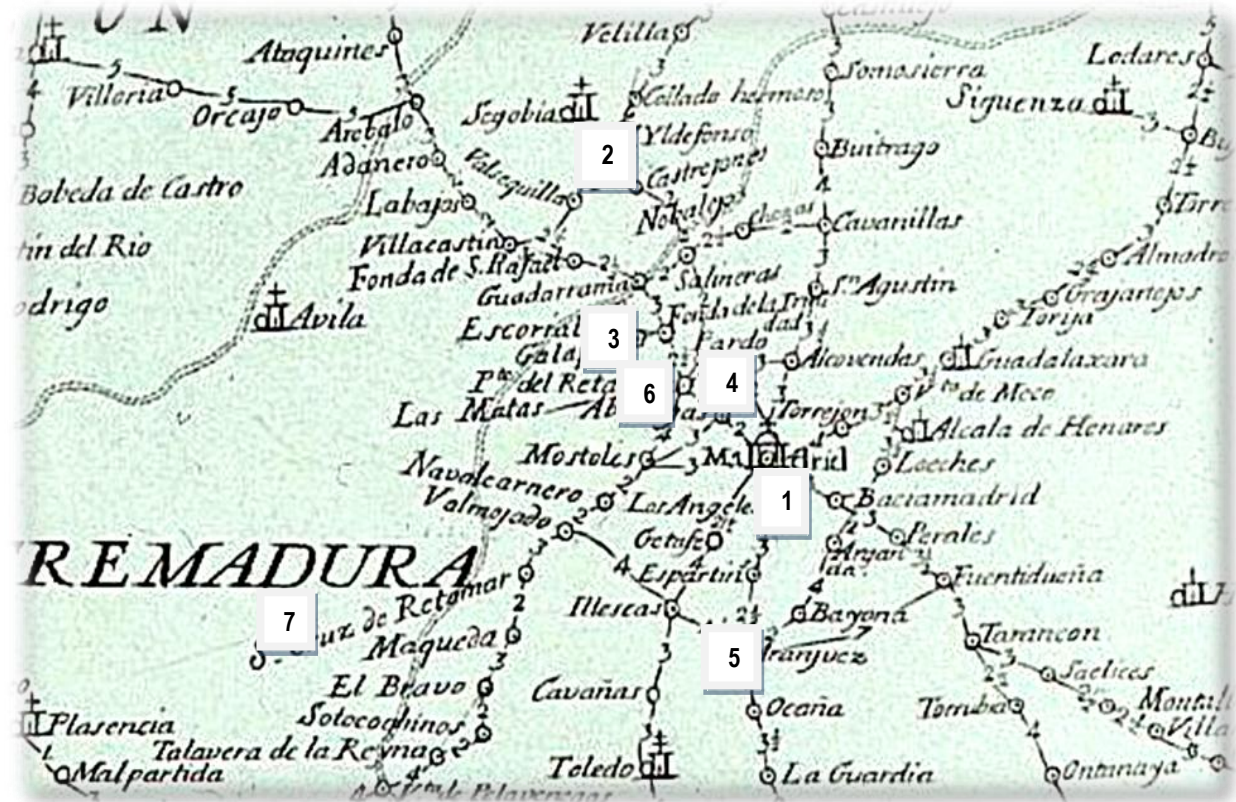

## Location map of the Reales Sitios and Boccherini's residences

1. Madrid
2. La Granja
3. El Escorial
4. El Pardo
5. Aranjuez

Mapa de las carreteras de postas de España: Dedicado al Excmo. Sr. Dn. Pedro Cevallos... Dn. Bernardo Espinalt y García. Madrid, 1804

## Family tree of the Spanish Bourbons